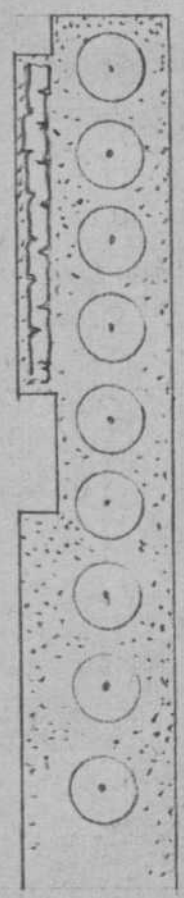

← р. Томь

Притомская набережная

У. ВЕСЕННЯЯ

КЕМЕРОВО
МОНУМЕНТ ВОИНАМ ПОГИБШИМ
В ВЕЛИКУЮ ОТЕЧЕСТВЕННУЮ ВОЙНУ

горелько 10 м