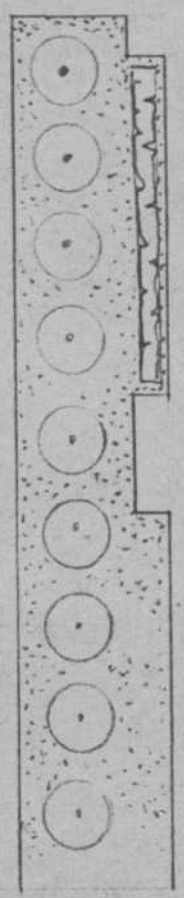

← р. Томь

Притомская набережная

У. ВЕСЕННЯЯ

КЕМЕРОВО
МОНУМЕНТ ВОИНАМ ПОГИБШИМ
В ВЕЛИКУЮ ОТЕЧЕСТВЕННУЮ ВОЙНУ

горелько 10 м